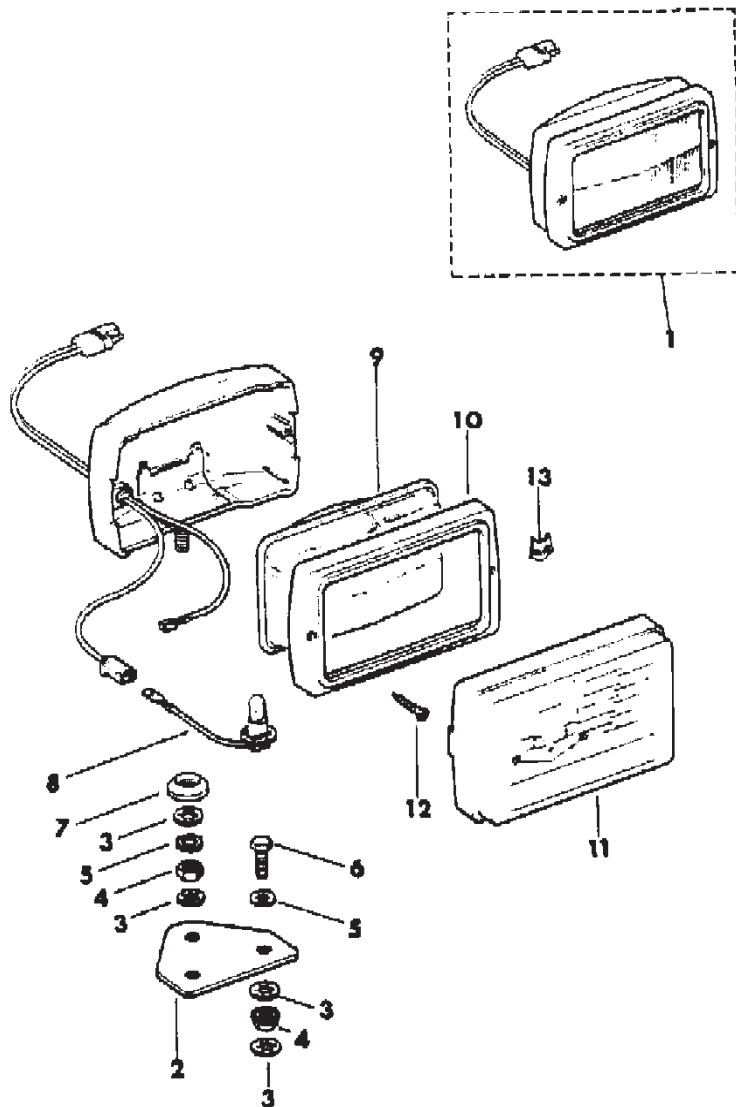

LAMPS--FRONT FOG CJ-5,6,7,8, SCRAMBLER

Figure 8-6700

81J08 6700

ITEM	PART NUMBER	QTY	BODY	MODEL	DESCRIPTION
1					LAMP, Fog
	J575 6841	2			Clear
	J575 6842	2			Amber
	J575 6733	2			BRACKET
3	J400 3084	4			RETAINER
4	J027 1190	4			NUT
5	J400 6601	4			WASHER
6	J400 6602	4			BOLT
7	J813 2883	2			BASE
8	J813 3441	2			BLUB, Quartz Halogen ***
9	J813 3440	2			LENS, Fog Lamp
10	J813 3442	2			BEZEL
11					COVER, Fog Lamp
	J575 6840	2			White
	5600 2068	2			Black
12	J400 3924	4			SCREW
13					MEDALLION
	8350 2831	2			Black
	8350 2842	2			Gold

MODEL CODES

16=Cherokee 2 Dr.(1981-83)	78=Cherokee 4WD-4 Dr.(1984-86)	64=Comanche 2WD-6 Ft. Box(1986)	25=J-10 Truck 7 Ft. Box(1981-84)
17=Cherokee 2 Dr.(1981-83)	85=CJ-5 (1981-83)	66=Comanche 2WD-7 Ft. Box(1986)	26=J10 Truck 8 Ft. Box(1981-86)
73=Cherokee 2WD-2 Dr.(1984-86)	86=CJ-6(1981)	63=Comanche 4WD-6 Ft. Box(1986)	27=J-20 Truck 8 Ft. Box(1981-86)
74=Cherokee 2WD-4 Dr.(1984-86)	87=CJ-7(1981-86)	65=Comanche 4WD-7 Ft. Box(1986)	15=Wagoneer 4 Dr.(1981-83)
18=Cherokee 4 Dr.(1981-83)	88=CJ-8, Scrambler(1981-86)	15=Grand Wagoneer 4 Dr.(1984-86)	75=Wagoneer 4WD-4 Dr.(1984-86)
77=Cherokee 4WD-2 Dr.(1984-86)			

BODY

CJ=CJ-5, CJ-6, CJ-7, CJ-8, Scrambler(1981-86)
MJ=Comanche Pickup(1986)

STYLES

SJ=Wagoneer(1981-83), Grand Wagoneer(1984-86),
Cherokee(1981-83), J-10, J-20(1981-86)
XJ=Wagoneer(1984-86), Cherokee(1984-86)